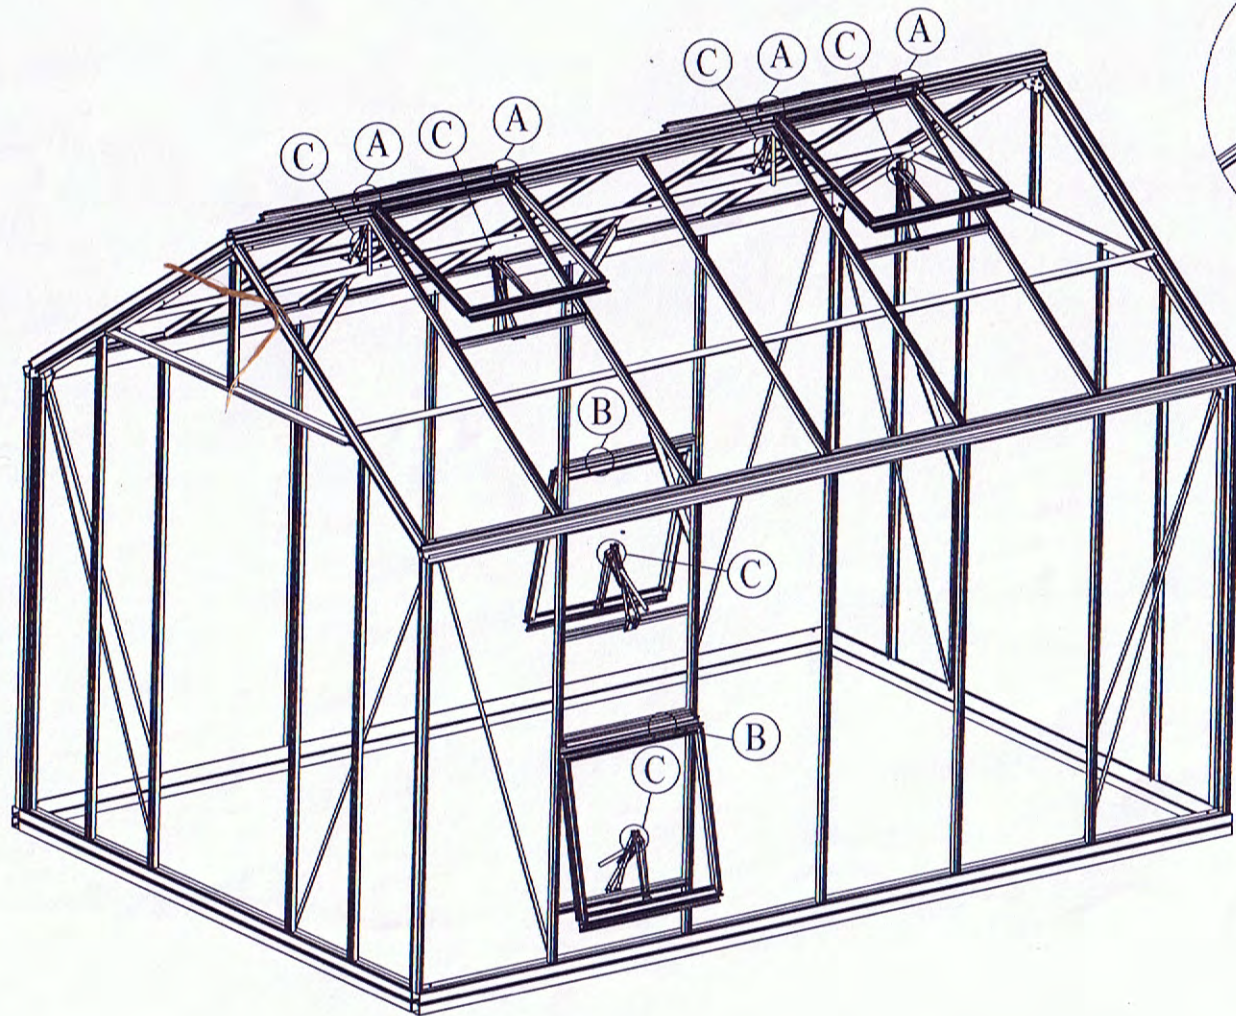

PART	#	mm	Qty.
	HX-T312-1		6
	M01		24