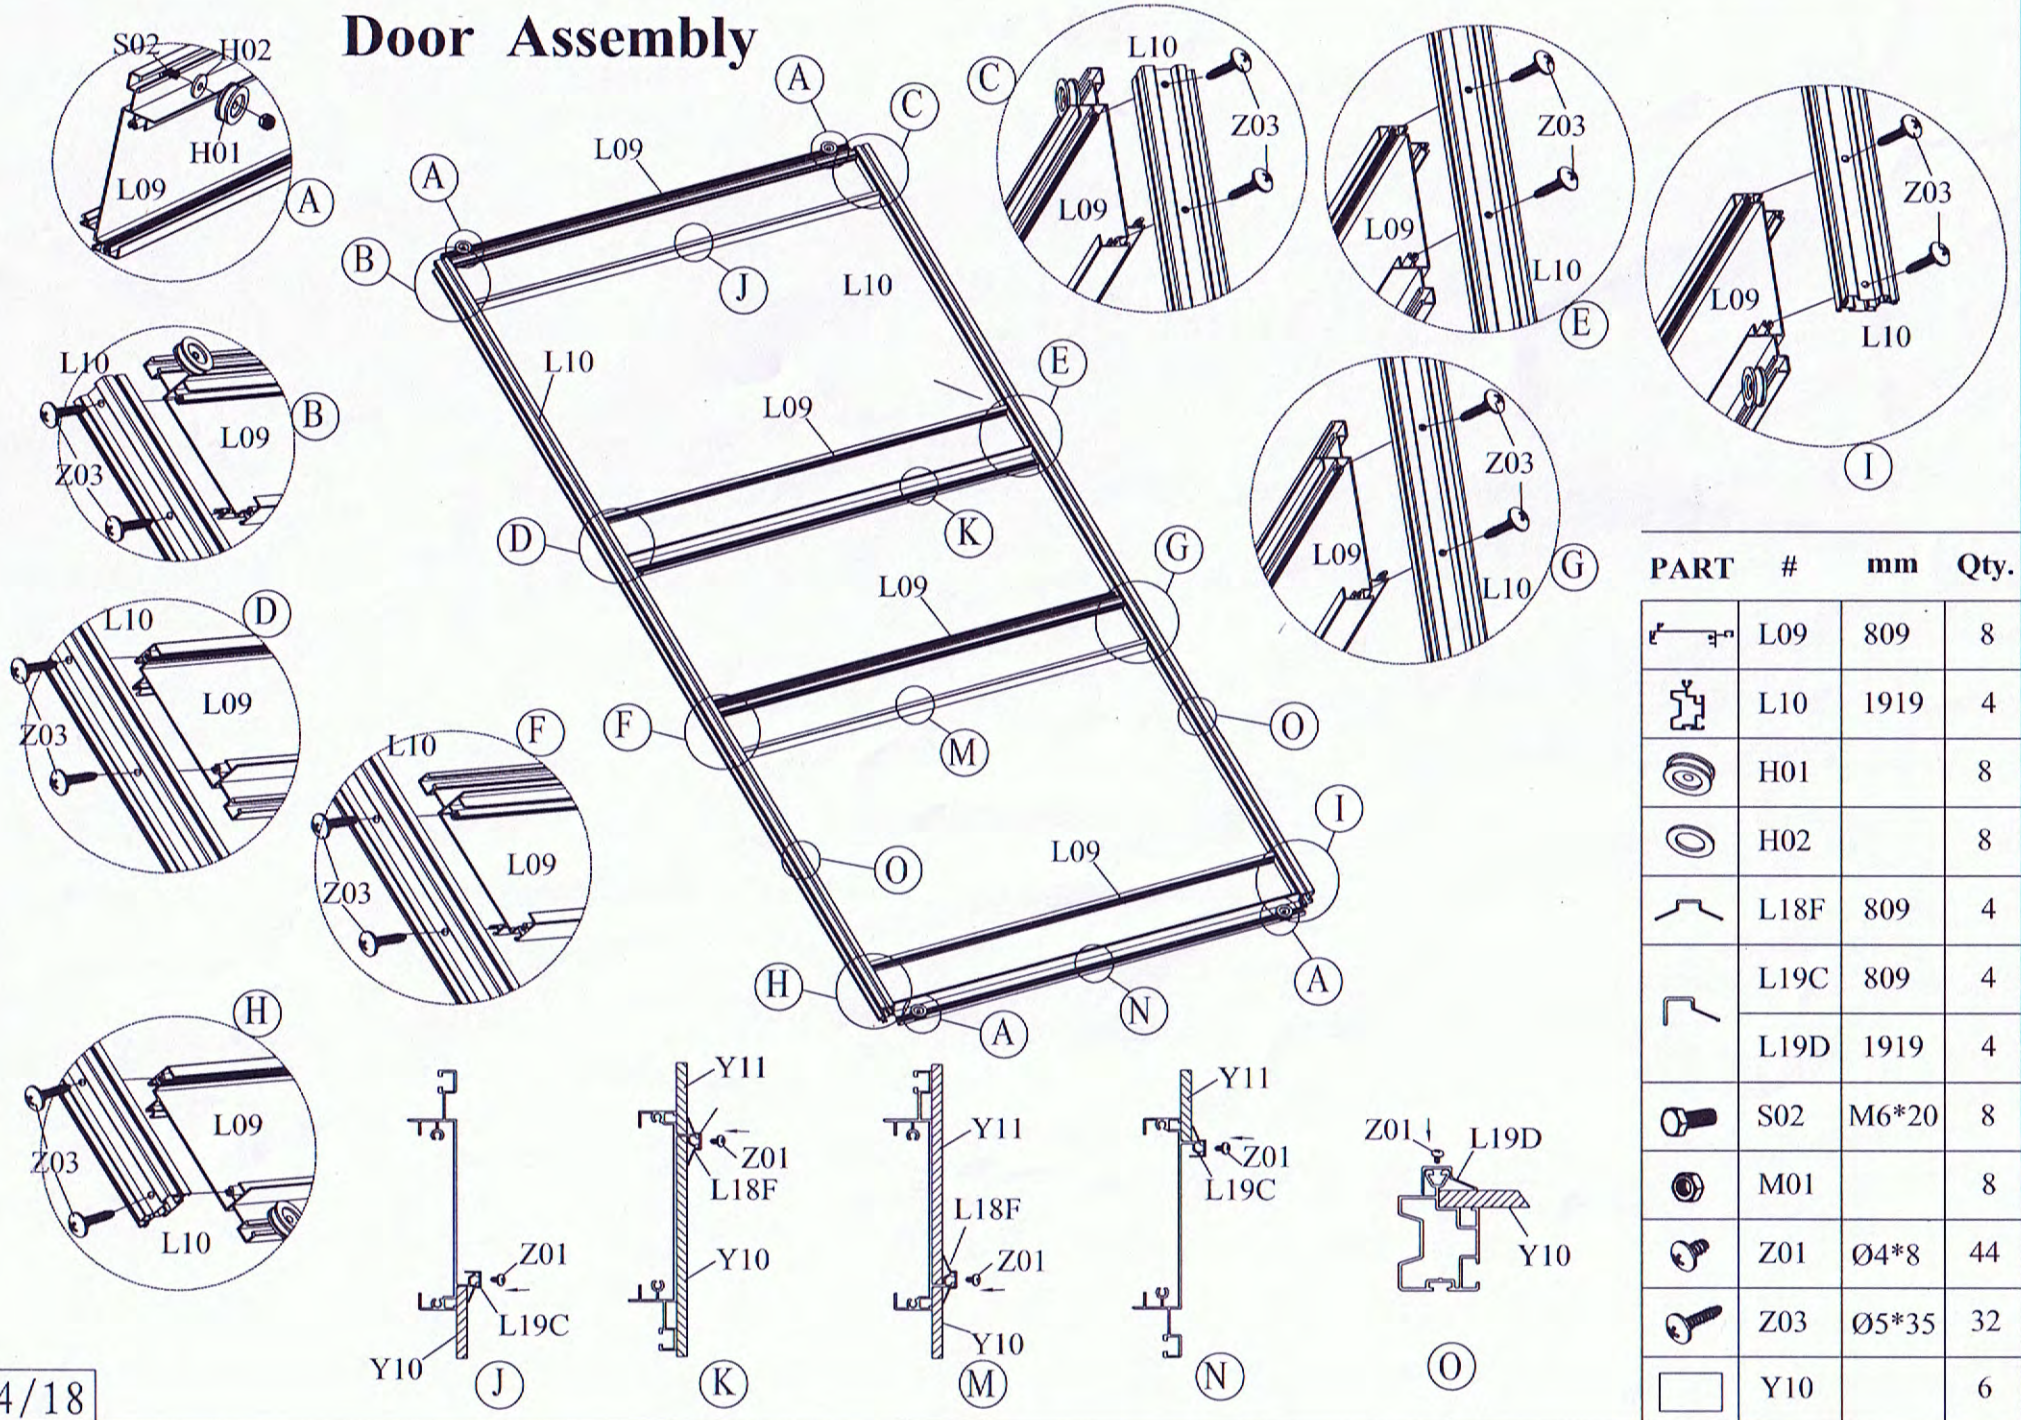

Door Assembly

	PART #	mm	Qty.
	L09	809	8
	L10	1919	4
	H01		8
	H02		8
	L18F	809	4
	L19C	809	4
	L19D	1919	4
	S02	M6*20	8
	M01		8
	Z01	Ø4*8	44
	Z03	Ø5*35	32
	Y10		6