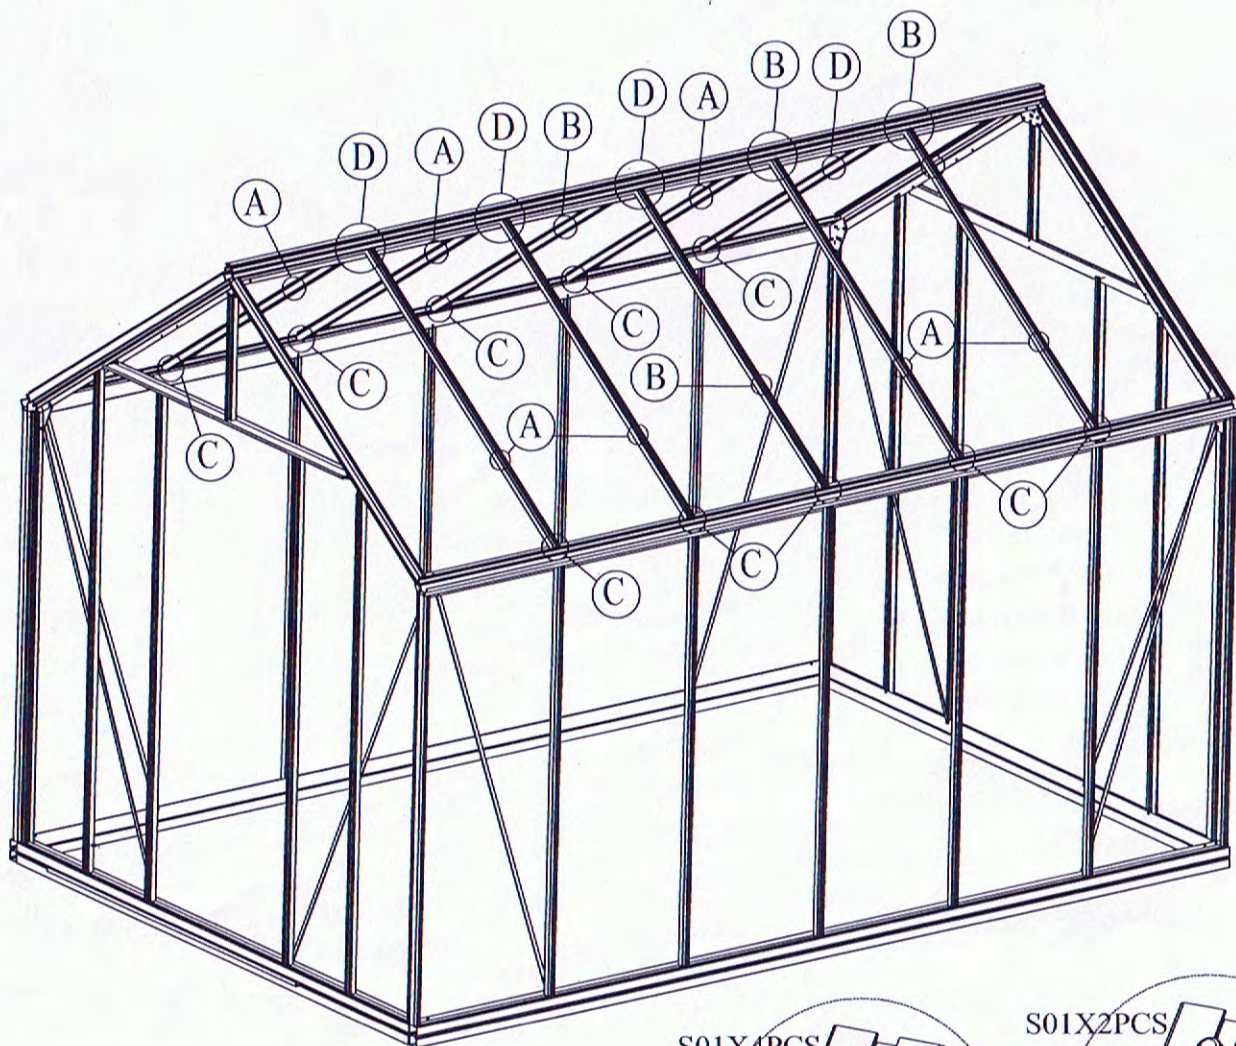

PART	#	mm	Qty.
	L05F	1404	10
	S01	M6*12	36
	M01		36