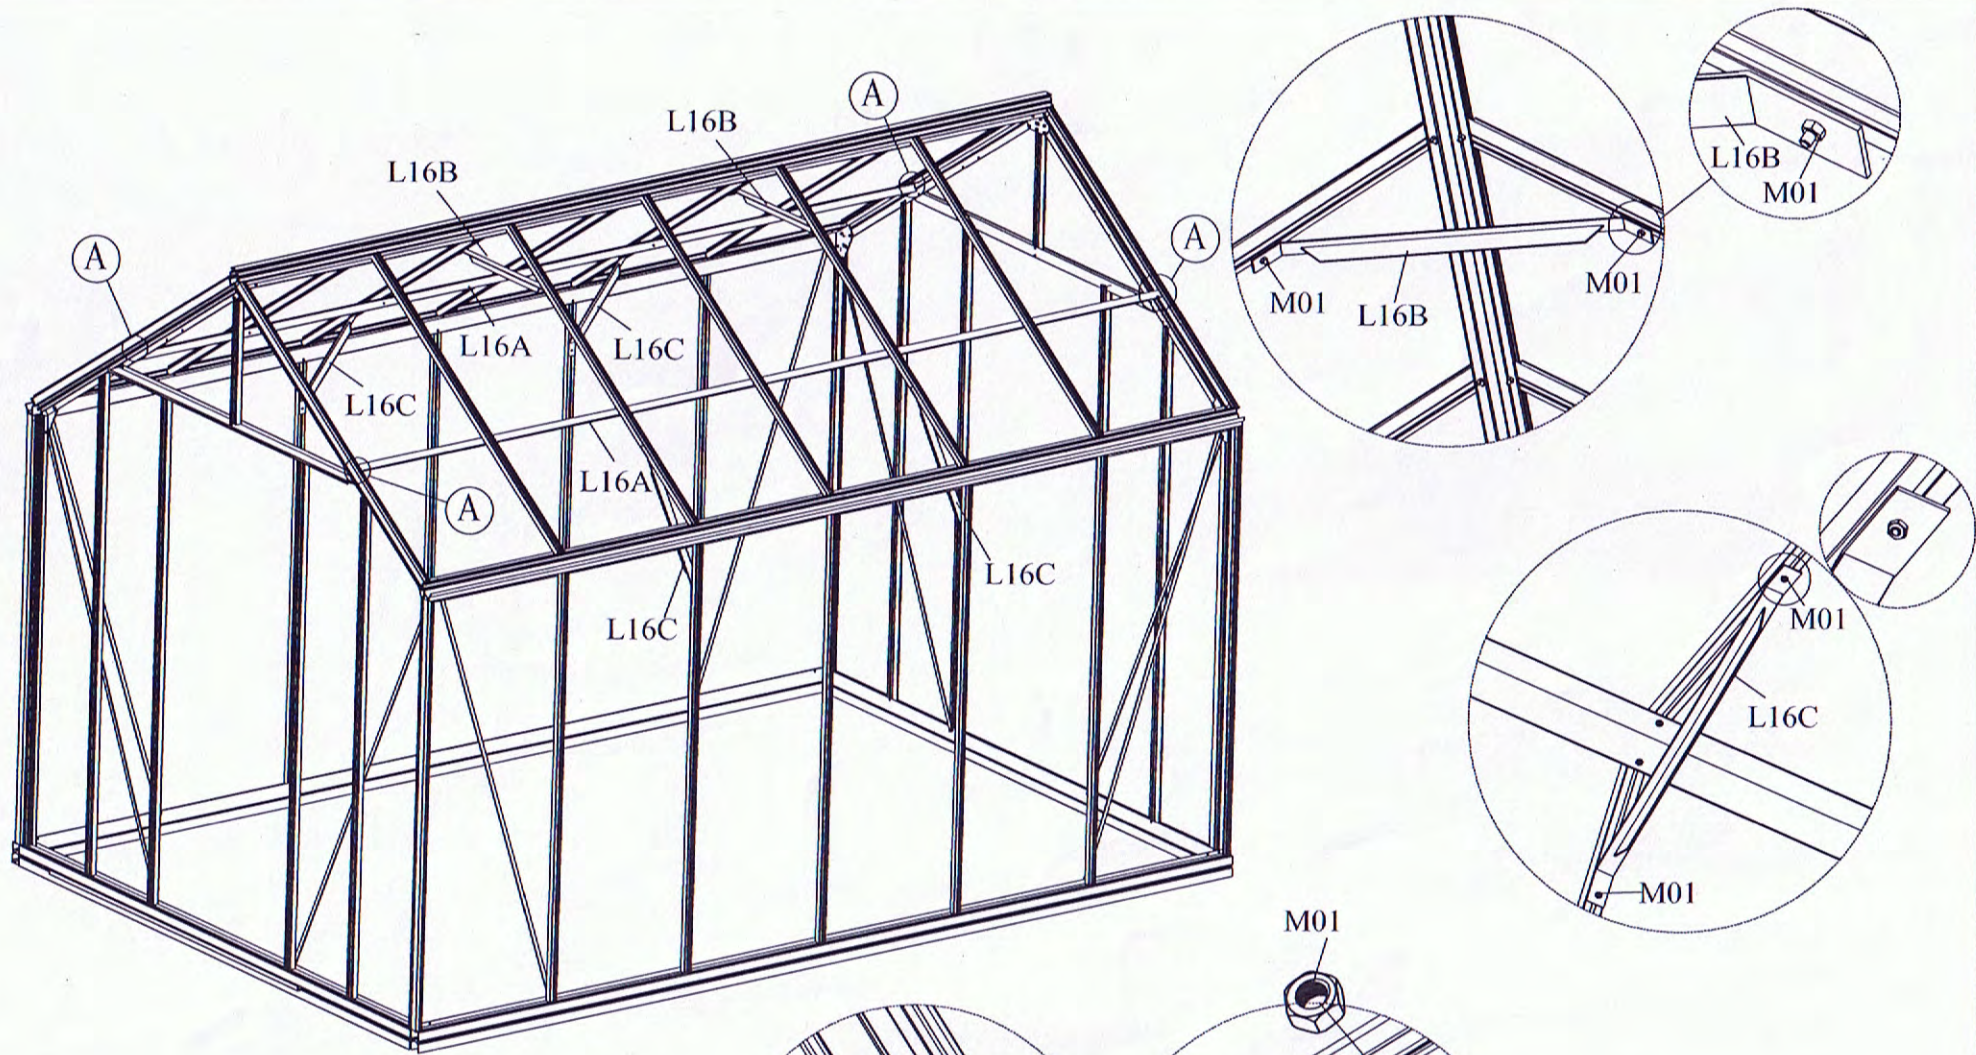

PART	#	mm	Qty.
T	L16A	3649	2
	L16B	600	2
	L16C	600	4
	M01		26