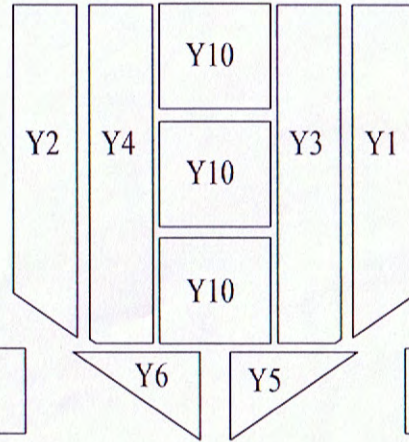

Polycarbonate Sheet

B

L